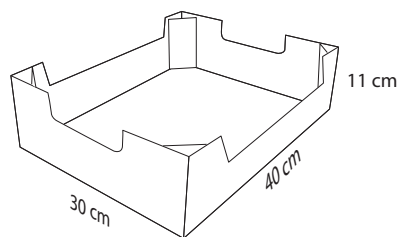

## MADERA MIRAMAR T/18

MEDIDAS	44X28,6X18
PESO	+/- 10 KG
PALET (100/120)	90/99
EUROPALET (80/120)	60/66

## MADERA T/10

MEDIDAS	50X30X10
PESO	+/- 5 KG
PALET (100/120)	160
EUROPALET (80/120)	120

## CARTÓN BARBER T/10

MEDIDAS	50X30X10
PESO	+/- 5 KG
PALET (100/120)	160
EUROPALET (80/120)	120

## CARTÓN MBC PITUFO

MEDIDAS	40X30X11
PESO	+/- 5 KG
PALET (100/120)	240
EUROPALET (80/120)	160