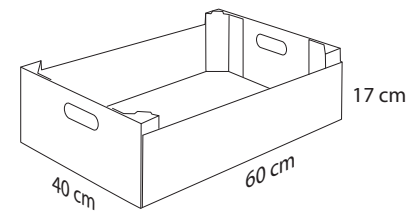

## CARTÓN BARBER T/17

MEDIDAS	60X40X17
PESO	+/- 15 KG
PALET (100/120)	60/65
EUROPALET (80/120)	48/52

## EPS 186

MEDIDAS	60X40X18
PESO	+/- 15 KG
PALET (100/120)	60/65
EUROPALET (80/120)	48/52

## IFCO LL 6416

MEDIDAS	60X40X16
PESO	+/- 15 KG
PALET (100/120)	60/65
EUROPALET (80/120)	48/52

## CARTÓN GENÉRICA T/17

MEDIDAS	60X40X17
PESO	+/- 15 KG
PALET (100/120)	60/65
EUROPALET (80/120)	48/52