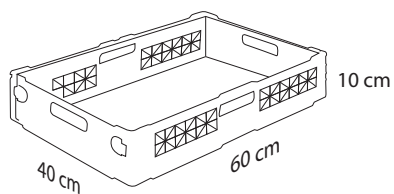

MEDIDAS	60X40X10
PESO	+/- 7 KG
PALET (100/120)	100/110
EUROPALET (80/120)	80/88