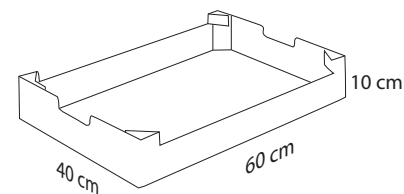

MEDIDAS	60X40X10
PESO	+/- 7 KG
PALET (100/120)	100/110
EUROPALET (80/120)	80/88