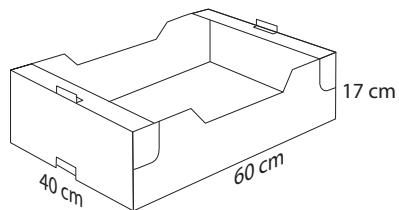

## CARTÓN MBC T/17

MEDIDAS	60X40X17
PESO	+/- 15 KG
PALET (100/120)	60/65
EUROPALET (80/120)	48/52

## CARTÓN BARBER T/17

MEDIDAS	60X40X17
PESO	+/- 15 KG
PALET (100/120)	60/65
EUROPALET (80/120)	48/52

## EPS 186

MEDIDAS	60X40X18
PESO	+/- 15 KG
PALET (100/120)	60/65
EUROPALET (80/120)	48/52