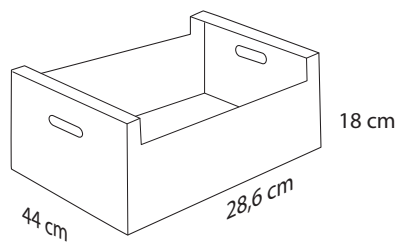

## CARTÓN BARBER T/10

MEDIDAS	60X40X10
PESO	+/- 7 KG
PALET (100/120)	100/110
EUROPALET (80/120)	80/88

## IFCO 6410

MEDIDAS	60X40X10
PESO	+/- 7 KG
PALET (100/120)	100/110
EUROPALET (80/120)	80/88

## CARTÓN GENÉRICA T/10

MEDIDAS	60X40X10
PESO	+/- 7 KG
PALET (100/120)	100/110
EUROPALET (80/120)	80/88

## MADERA MBC T/18

MEDIDAS	44X28,6X18
PESO	+/- 10 KG
PALET (100/120)	90/99
EUROPALET (80/120)	60/66