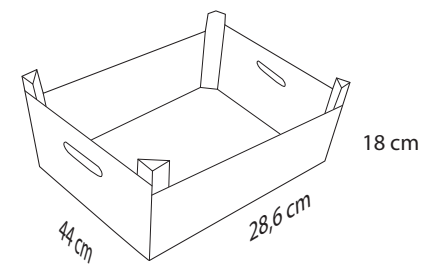

## IFCO 6410

MEDIDAS	60X40X10
PESO	+/- 7 KG
PALET (100/120)	100/110
EUROPALET (80/120)	80/88

## MADERA MBC T/18

MEDIDAS	44X28,6X18
PESO	+/- 10 KG
PALET (100/120)	90/99
EUROPALET (80/120)	60/66

## MADERA MIRAMAR T/18

MEDIDAS	44X28,6X18
PESO	+/- 10 KG
PALET (100/120)	90/99
EUROPALET (80/120)	60/66