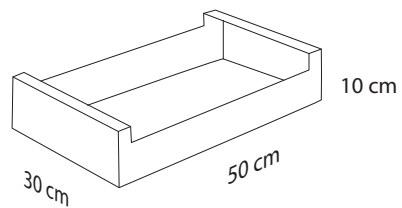

## MADERA MBC T/18

MEDIDAS	44X28,6X18
PESO	+/- 10 KG
PALET (100/120)	90/99
EUROPALET (80/120)	60/66

## MADERA MIRAMAR T/18

MEDIDAS	44X28,6X18
PESO	+/- 10 KG
PALET (100/120)	90/99
EUROPALET (80/120)	60/66

## MADERA T/10

MEDIDAS	50X30X10
PESO	+/- 5 KG
PALET (100/120)	160
EUROPALET (80/120)	120