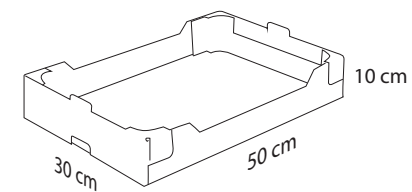

MEDIDAS	50X30X10
PESO	+/- 5 KG
PALET (100/120)	160
EUROPALET (80/120)	120