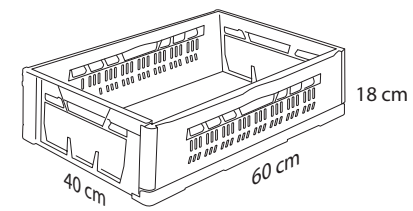

MEDIDAS	60X40X18
PESO	+/- 15 KG
PALET (100/120)	60/65
EUROPALET (80/120)	48/52