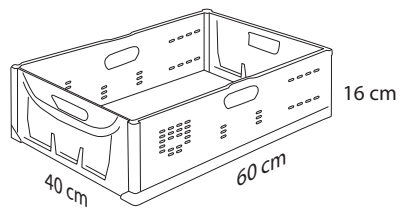

## CARTÓN BARBER T/17

MEDIDAS	60X40X17
PESO	+/- 15 KG
PALET (100/120)	60/65
EUROPALET (80/120)	48/52

## EPS 186

MEDIDAS	60X40X18
PESO	+/- 15 KG
PALET (100/120)	60/65
EUROPALET (80/120)	48/52

## IFCO LL 6416

MEDIDAS	60X40X16
PESO	+/- 15 KG
PALET (100/120)	60/65
EUROPALET (80/120)	48/52