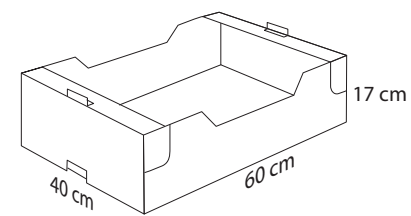

## CARTÓN MBC T/17

MEDIDAS	60X40X17
PESO	+/- 15 KG
PALET (100/120)	60/65
EUROPALET (80/120)	48/52

## CARTÓN BARBER T/17

MEDIDAS	60X40X17
PESO	+/- 15 KG
PALET (100/120)	60/65
EUROPALET (80/120)	48/52