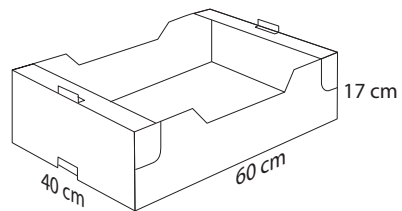

## CARTÓN MBC T/17

MEDIDAS	60X40X17
PESO	+/- 15 KG
PALET (100/120)	60/65
EUROPALET (80/120)	48/52

## CARTÓN BARBER T/17

MEDIDAS	60X40X17
PESO	+/- 15 KG
PALET (100/120)	60/65
EUROPALET (80/120)	48/52

## CARTÓN MIRAMAR T/17

MEDIDAS	60X40X17
PESO	+/- 15 KG
PALET (100/120)	60/65
EUROPALET (80/120)	48/52

## EPS 186

MEDIDAS	60X40X18
PESO	+/- 15 KG
PALET (100/120)	60/65
EUROPALET (80/120)	48/52