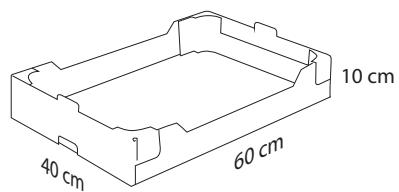

## IFCO LL 6416

MEDIDAS	60X40X16
PESO	+/- 15 KG
PALET (100/120)	60/65
EUROPALET (80/120)	48/52

## CARTÓN GENÉRICA T/17

MEDIDAS	60X40X17
PESO	+/- 15 KG
PALET (100/120)	60/65
EUROPALET (80/120)	48/52

## CARTÓN MBC T/10

MEDIDAS	60X40X10
PESO	+/- 7 KG
PALET (100/120)	100/110
EUROPALET (80/120)	80/88