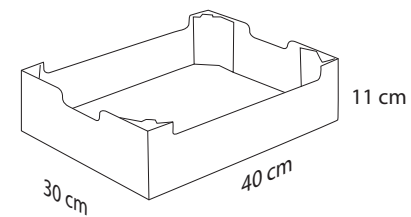

MEDIDAS	40X30X11
PESO	+/- 5 KG
PALET (100/120)	240
EUROPALET (80/120)	160