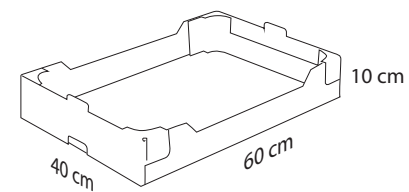

## CARTÓN MBC T/10

MEDIDAS	60X40X10
PESO	+/- 7 KG
PALET (100/120)	100/110
EUROPALET (80/120)	80/88

## CARTÓN BARBER T/10

MEDIDAS	60X40X10
PESO	+/- 7 KG
PALET (100/120)	100/110
EUROPALET (80/120)	80/88